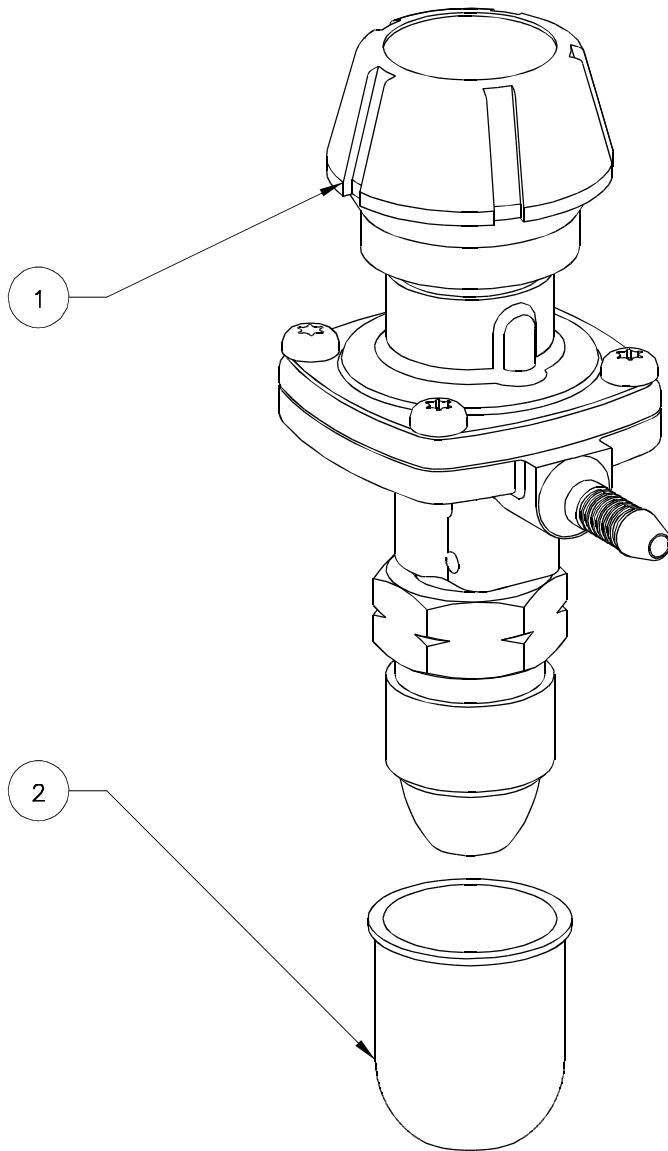

Bullfinch

SPARE PARTS

Variable Tinyreg (No. 1051,1051/01 & 1051/11)

Item	Part No.	Description
1	SP 1051 H	Adjuster Knob
2	SP 1482 B	Protective Cap

Item	Part No.	Description