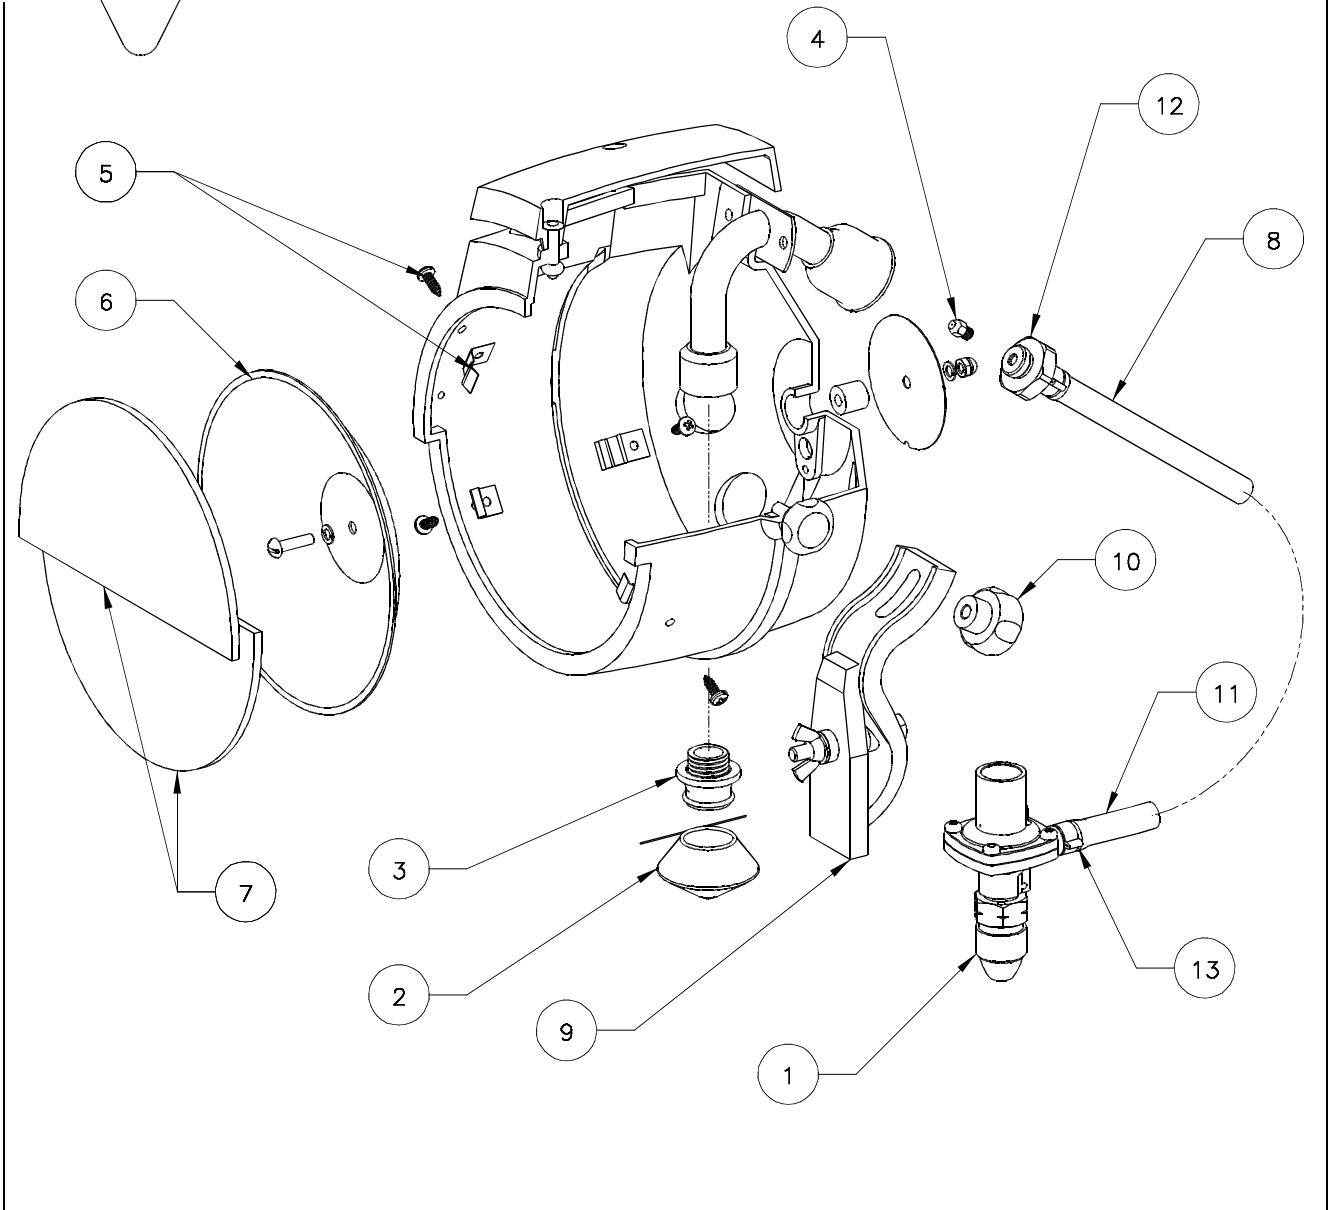

**SPARE PARTS**

Item	Part No.	Description
1	1041	Tinyreg.
2	1228	Mantle
3	SP 1225 BC	Steatite Nozzle
4	SP 'A'	Jet
5	SP 1595 W	Retaining Clip Kit
6	SP 1225 AH	Reflector
7	1224	Binary Lens (pairs only)
8	SP 1225 AL	Hose and Regulator
9	1223	Universal Clamp
10	SP 1225 W	Wheel Knob

Item	Part No.	Description
11	1299	4.8 mm Bore H. P. Hose
12	SP 1225 BX	Jet Carrier
13	1324	'O' Clip (11 - 13 mm)
13	1326	'O' Clip (13 - 15 mm) Alt.